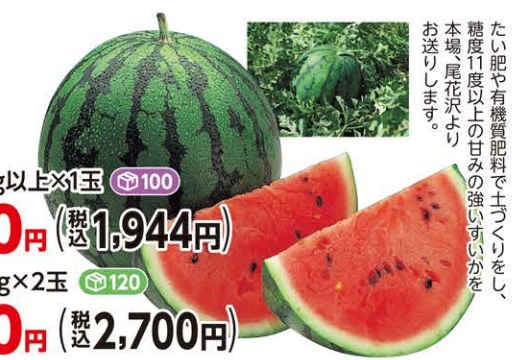

尾花沢 荻の袋 まるひろ園芸組合 直送

尾花沢すいか

4328 <特大>7kg以上×1玉 100
本体 **1,800円** (税込1,944円)

4329 <大>約5kg×2玉 120
本体 **2,500円** (税込2,700円)

小玉すいか【姫甘泉】

ひめ かん せん

シヤリ感あふれる
きめ細かい肉質を備え、
果実内の糖度差が小さく、
皮際まで甘くおいしく
食べられます。

4331 約2kg×4玉 100
本体 **2,980円** (税込3,218円)